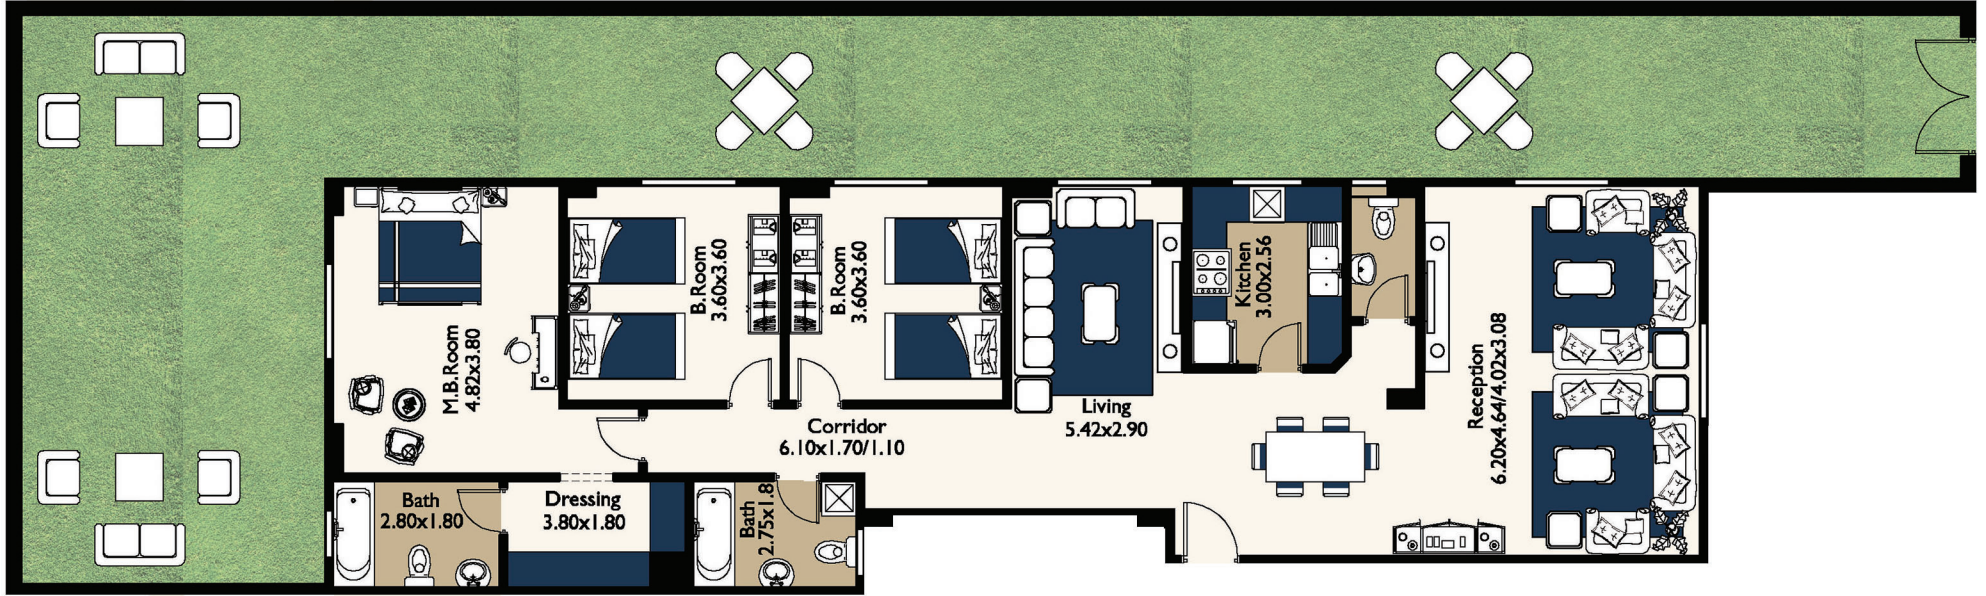

i17
بيت الوطن

CENTRO

H  TLINE:15608

أرضي مساحة : 200m² + حديقة : 137m²

4.82x3.80	غرفة رئيسية	6.20x4.64 / 4.02x3.08	ريسبشن
2.80x1.80	حمام 2	2.10x1.10	حمام 1
3.80x1.80	درسينج روم	3.00x2.56	مطبخ
2.75x1.80	حمام 3	5.42x2.90	غرفة معيشة
6.10x1.70/1.10	طريقة	3.60x3.60	غرفة 1
		3.60x3.60	غرفة 2

أرضي مساحة : 220m² + حديقة : 173m²

4.00x3.60	غرفة رئيسية	6.95x6.32	ريسبشن
4.00x3.91	حمام 2	2.10x1.10	حمام 1
2.70x1.80	درسينج روم	3.24x2.50	مطبخ
2.75x2.70	حمام 3	4.76x3.48	غرفة معيشة
3.89x1.05/2.37x1.80	طريقة	3.65x3.60	غرفة 1
		3.60x1.80	غرفة 2