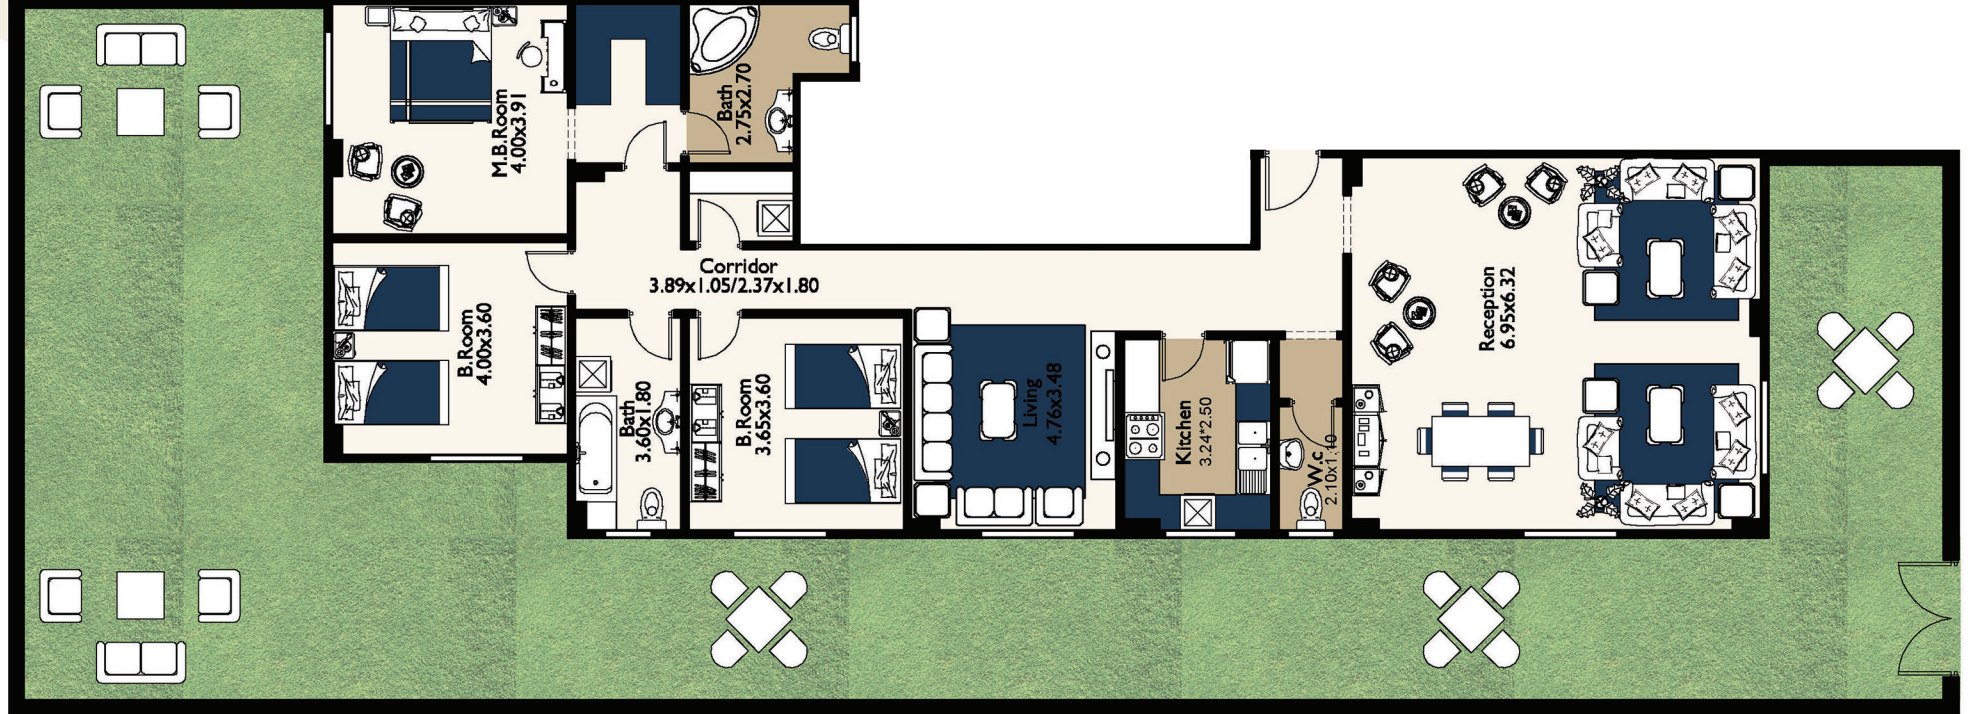

i17
بيت الوطن

CENTRO

H  TLINE:15608

أرضي مساحة : 200m² + حديقة : 137m²

4.82x3.80	غرفة رئيسية	6.20x4.64 / 4.02x3.08	ريسبشن
2.80x1.80	حمام 2	2.10x1.10	حمام 1
3.80x1.80	درسينج روم	3.00x2.56	مطبخ
2.75x1.80	حمام 3	5.42x2.90	غرفة معيشة
6.10x1.70/1.10	طريقة	3.60x3.60	غرفة 1
		3.60x3.60	غرفة 2

أرضي مساحة : 220m² + حديقة : 173m²

4.00x3.60	غرفة رئيسية	6.95x6.32	ريسبشن
4.00x3.91	حمام 2	2.10x1.10	حمام 1
2.70x1.80	درسينج روم	3.24x2.50	مطبخ
2.75x2.70	حمام 3	4.76x3.48	غرفة معيشة
3.89x1.05/2.37x1.80	طريقة	3.65x3.60	غرفة 1
		3.60x1.80	غرفة 2