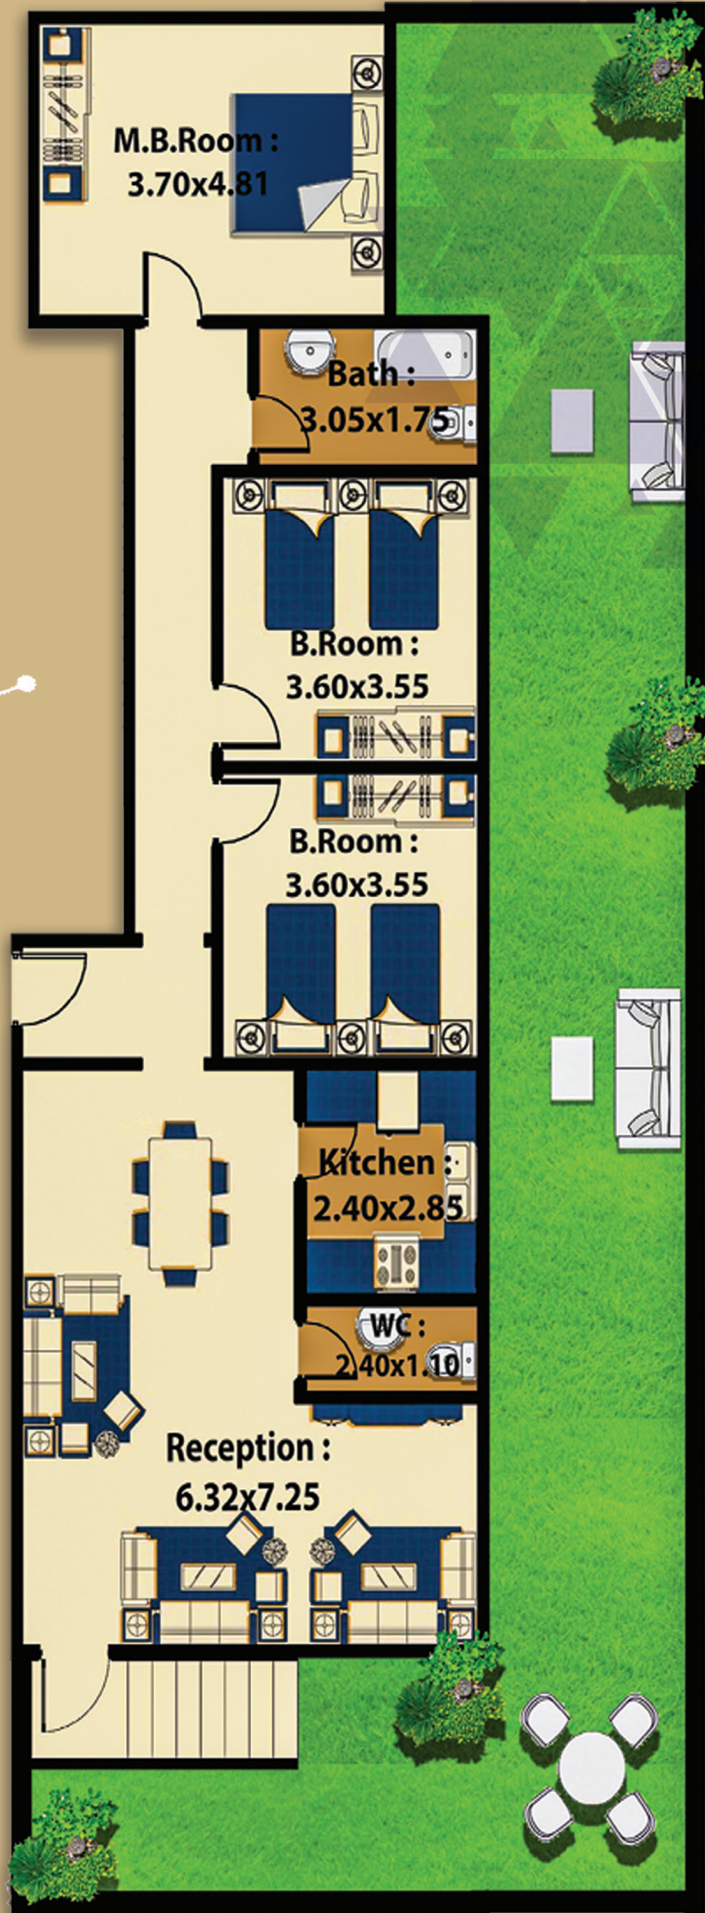

# C24 - C25

• يتميز بانه على شارع رئيسى عرضه 36 م

• دخله صريحة من طريق السويس ومن شارع مصر الجديدة

• بحري

• قربه من كمبوند بالم هيلز

• على بعد دقيقتين من محور النوادى

• قربه من منطقة الفيوزون وهى اكبر منطقة خدمية ترفهيه

مميزات  
المشروع

حديقة  
98 M

أرضي  
155M

ارضي  
135M

حديقة  
68M

حديقة  
107 M

أرضي  
132M

ارضي  
203M