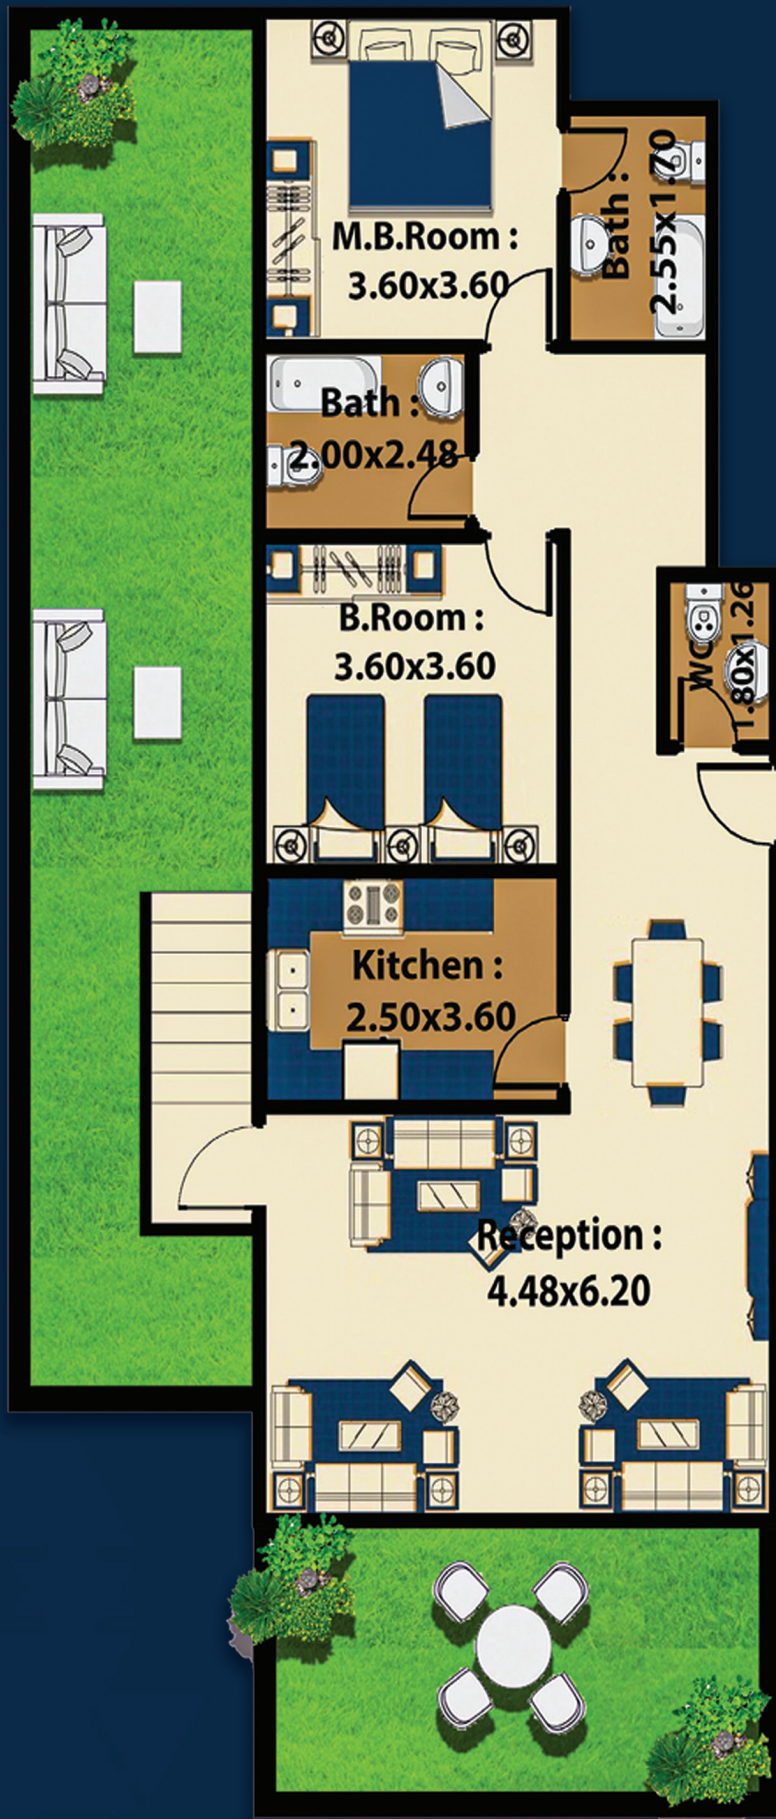

مميزات  
المشروع

حديقة  
98 M

أرضي  
155M

ارضي  
135M

حديقة  
68M

حديقة  
107 M

أرضي  
132M

ارضي  
203M