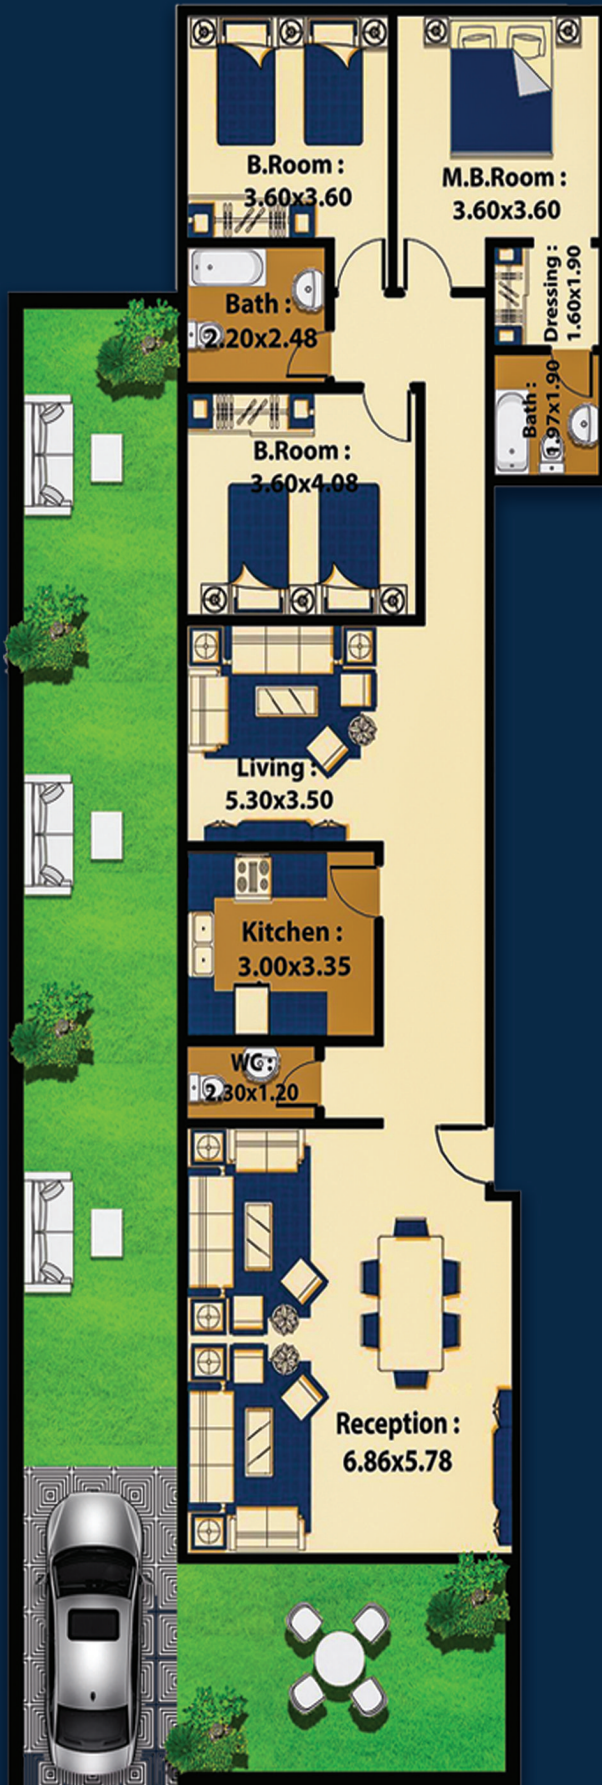

# C24 - C25

• يتميز بانه على شارع رئيسى عرضه 36 م

• دخله صريحة من طريق السويس ومن شارع مصر الجديدة

• بحري

• قربه من كمبوند بالم هيلز

• على بعد دقيقتين من محور النوادى

• قربه من منطقة الفيوزون وهى اكبر منطقة خدمية ترفهيه

مميزات  
المشروع

حديقة  
98 M

أرضي  
155M

ارضي  
135M

حديقة  
68M

حديقة  
107 M

أرضي  
132M

ارضي  
203M